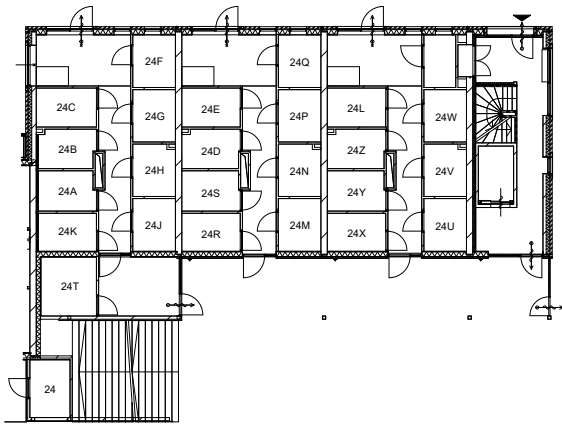

Aan deze tekening en hoeveelheden kunnen geen rechten worden ontleend. Symbolenset "Plattegrond"

woonCompagnie	Oprichtgever	Wooncompagnie	Aantal	1
	Complex	Complex BBLK-9609	Formaat	A3 lands.
	Adres	Pleinbuurt 24N	Verscaling	1: 70
	Plaats	PURMEREND	Getekend	COENCAD
	Tekening	Verdieping_2e	Datum	17-02-2022
	Kenmerk	101052214		

Berging

		Aan deze tekening en hoeveelheden kunnen geen rechten worden ontleend.		Symbolenset "Plattegrond"	
woonCompagnie	Oprichtgever	Wooncompagnie		Aantal	1
	Complex	Complex BBLK-9609		Formaat	A3 lands.
	Adres	Pleinbuurt 24N		Verscaling	1: 70
	Plaats	PURMEREND		Getekend	COENCAD
	Tekening	Berging		Datum	17-02-2022
	Kenmerk	101052214			