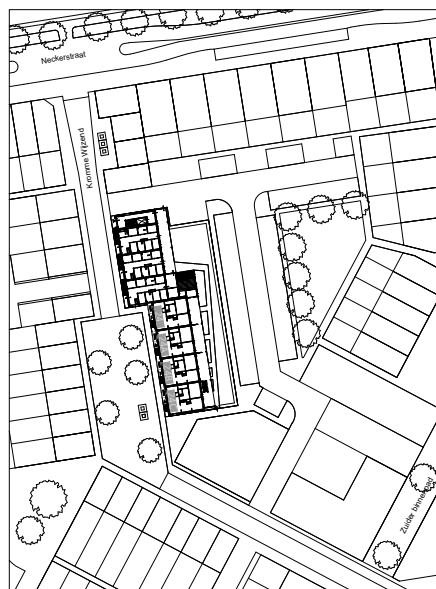

Aan deze tekening en hoeveelheden kunnen geen rechten worden ontleend. Symbolenset "Plattegrond"

woonCompagnie	Oprichtgever	Wooncompagnie	Aantal	1
	Complex	Complex BBLK-9609	Formaat	A3 lands.
	Adres	Pleinbuurt 24N	Verscaling	1: 70
	Plaats	PURMEREND	Getekend	COENCAD
	Tekening	Verdieping_2e	Datum	17-02-2022
	Kenmerk	101052214		

Berging

		Aan deze tekening en hoeveelheden kunnen geen rechten worden ontleend.		Symbolenset "Plattegrond"	
woonCompagnie	Oprichtgever	Wooncompagnie		Aantal	1
	Complex	Complex BBLK-9609		Formaat	A3 lands.
	Adres	Pleinbuurt 24N		Verscaling	1: 70
	Plaats	PURMEREND		Getekend	COENCAD
	Tekening	Berging		Datum	17-02-2022
	Kenmerk	101052214			

2e Verdieping

3e Verdieping

Begane grond

1e Verdieping

Aan deze tekening en hoeveelheden kunnen geen rechten worden ontleend.

Symbolenset "WWS ZW"

woonCompagnie	Oprichtgever	Wooncompagnie	Aantal	1
	Complex	Complex BBLK-9609	Formaat	A3 lands.
	Adres	PURMEREND	Verscaling	1:
	Plaats	PURMEREND	Getekend	COENCAD
	Tekening	Situatie	Datum	17-02-2022
	Kenmerk			