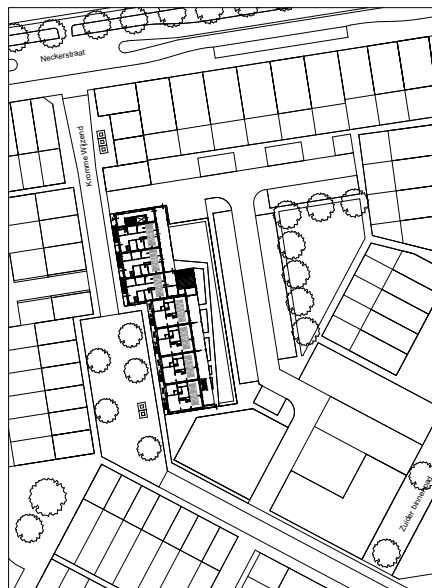

Aan deze tekening en hoeveelheden kunnen geen rechten worden ontleend. Symbolenset "Plattegrond"

woonCompagnie	Oprichtgever	Wooncompagnie	Aantal	1
	Complex	Complex BBLK-9609	Formaat	A3 lands.
	Adres	Pleinbuurt 24N	Verscaling	1: 70
	Plaats	PURMEREND	Getekend	COENCAD
	Tekening	Verdieping_2e	Datum	17-02-2022
	Kenmerk	101052214		

Berging

		Aan deze tekening en hoeveelheden kunnen geen rechten worden ontleend.		Symbolenset "Plattegrond"	
woonCompagnie	Oprichtgever	Wooncompagnie		Aantal	1
	Complex	Complex BBLK-9609		Formaat	A3 lands.
	Adres	Pleinbuurt 24N		Verscaling	1: 70
	Plaats	PURMEREND		Getekend	COENCAD
	Tekening	Berging		Datum	17-02-2022
	Kenmerk	101052214			

2e Verdieping

3e Verdieping

Begane grond

1e Verdieping

Aan deze tekening en hoeveelheden kunnen geen rechten worden ontleend.

Symbolenset "WWS ZW"

woonCompagnie	Oprichtgever	Wooncompagnie	Aantal	1
	Complex	Complex BBLK-9609	Formaat	A3 lands.
	Adres	PURMEREND	Verscaling	1:
	Plaats	PURMEREND	Getekend	COENCAD
	Tekening	Situatie	Datum	17-02-2022
	Kenmerk			