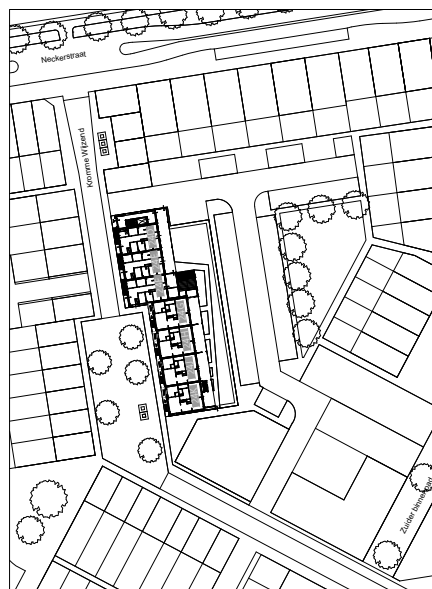

Aan deze tekening en hoeveelheden kunnen geen rechten worden ontleend. Symbolenset "Plattegrond"

woonCompagnie	Oprichtgever	Wooncompagnie	Aantal	1
	Complex	Complex BBLK-9609	Formaat	A3 lands.
	Adres	Pleinbuurt 24N	Verscaling	1: 70
	Plaats	PURMEREND	Getekend	COENCAD
	Tekening	Verdieping_2e	Datum	17-02-2022
	Kenmerk	101052214		

Berging

		Aan deze tekening en hoeveelheden kunnen geen rechten worden ontleend.		Symbolenset "Plattegrond"	
woonCompagnie	Oprichtgever	Wooncompagnie		Aantal	1
	Complex	Complex BBLK-9609		Formaat	A3 lands.
	Adres	Pleinbuurt 24N		Verscaling	1: 70
	Plaats	PURMEREND		Getekend	COENCAD
	Tekening	Berging		Datum	17-02-2022
	Kenmerk	101052214			

2e Verdieping

3e Verdieping

Begane grond

1e Verdieping

Aan deze tekening en hoeveelheden kunnen geen rechten worden ontleend.

Symbolenset "WWS ZW"

woonCompagnie	Oprichtgever	Wooncompagnie	Aantal	1
	Complex	Complex BBLK-9609	Formaat	A3 lands.
	Adres	PURMEREND	Verscaling	1:
	Plaats	PURMEREND	Getekend	COENCAD
	Tekening	Situatie	Datum	17-02-2022
	Kenmerk			