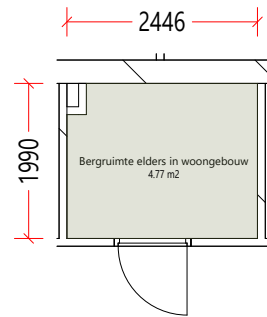

Aan deze tekening en hoeveelheden kunnen geen rechten worden ontleend. Symbolenset "Plattegrond"

woonCompagnie	Oprichtgever	Wooncompagnie	Aantal	1
	Complex	Complex BBLK-9609	Formaat	A3 lands.
	Adres	Pleinbuurt 24N	Verscaling	1: 70
	Plaats	PURMEREND	Getekend	COENCAD
	Tekening	Verdieping_2e	Datum	17-02-2022
	Kenmerk	101052214		

Berging

		Aan deze tekening en hoeveelheden kunnen geen rechten worden ontleend.		Symbolenset "Plattegrond"	
woonCompagnie	Oprichtgever	Wooncompagnie		Aantal	1
	Complex	Complex BBLK-9609		Formaat	A3 lands.
	Adres	Pleinbuurt 24N		Verscaling	1: 70
	Plaats	PURMEREND		Getekend	COENCAD
	Tekening	Berging		Datum	17-02-2022
	Kenmerk	101052214			