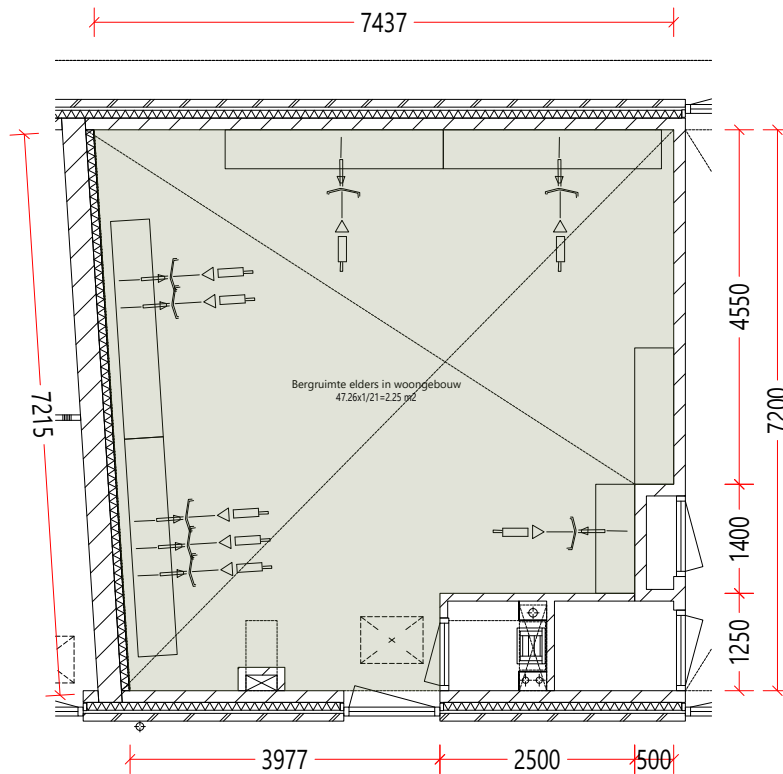

Verdieping_1e

Aan deze tekening en hoeveelheden kunnen geen rechten worden ontleend.

woonCompagnie	Oprichtgever	Wooncompagnie	Aantal	1
	Complex	Complex BBLK-9604	Formaat	A3 lands.
	Adres	Swazistraat 94	Verscaling	1: 70
	Plaats	PURMEREND	Getekend	COENCAD
	Tekening	Verdieping_1e	Datum	13-10-2025
	Kenmerk	199600378		

Berging

Aan deze tekening en hoeveelheden kunnen geen rechten worden ontleend.

woonCompagnie	Opdrachtgever	Wooncompagnie	Aantal	1
	Complex	Complex BBLK-9604	Formaat	A3 lands.
	Adres	Swazistraat 94	Verscaling	1: 70
	Plaats	PURMEREND	Getekend	COENCAD
	Tekening	Berging	Datum	13-10-2025
	Kenmerk	199600378		

Begane grond

Eerste verdieping

 Aan deze tekening en hoeveelheden kunnen geen rechten worden ontleend.

woonCompagnie	Opdrachtgever	Wooncompagnie	Aantal	1
	Complex	Complex BBLK-9604	Formaat	A3 lands.
	Adres		Verscaling	1:
	Plaats	PURMEREND	Getekend	COENCAD
	Tekening	Situatie	Datum	14-10-2025
	Kenmerk			