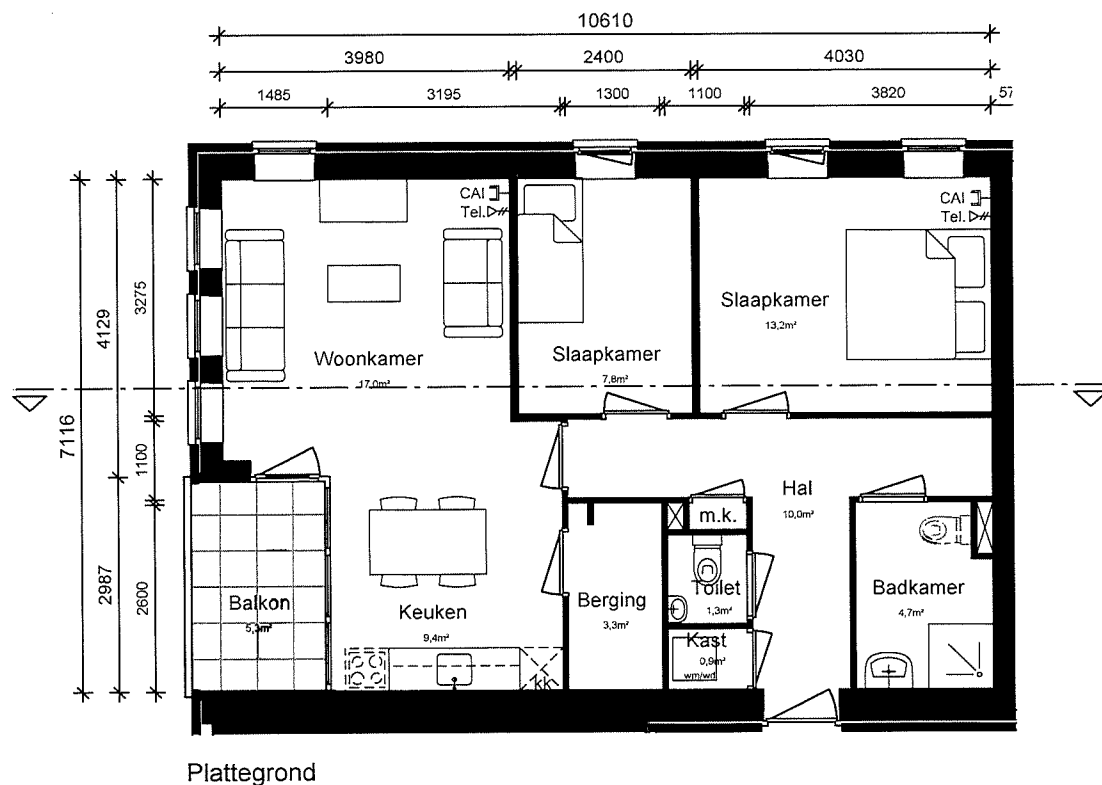

Begane grond, woningnr. 22

3-kamerappartement

Locatie in gebouw

Doorsnede

Complex nr. :	10.00020.01
Locatie :	Begane grond
Appartement nr. :	22
Appartement type :	3-kamer
Schaal :	1:100
Formaat :	A4