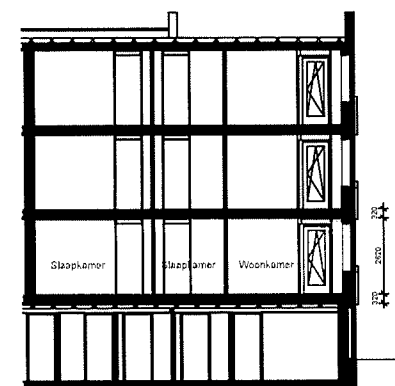

Begane grond, woningnr. 22

3-kamerappartement

Locatie in gebouw

Doorsnede

Complex nr. :	10.00020.01
Locatie :	Begane grond
Appartement nr. :	22
Appartement type :	3-kamer
Schaal :	1:100
Formaat :	A4