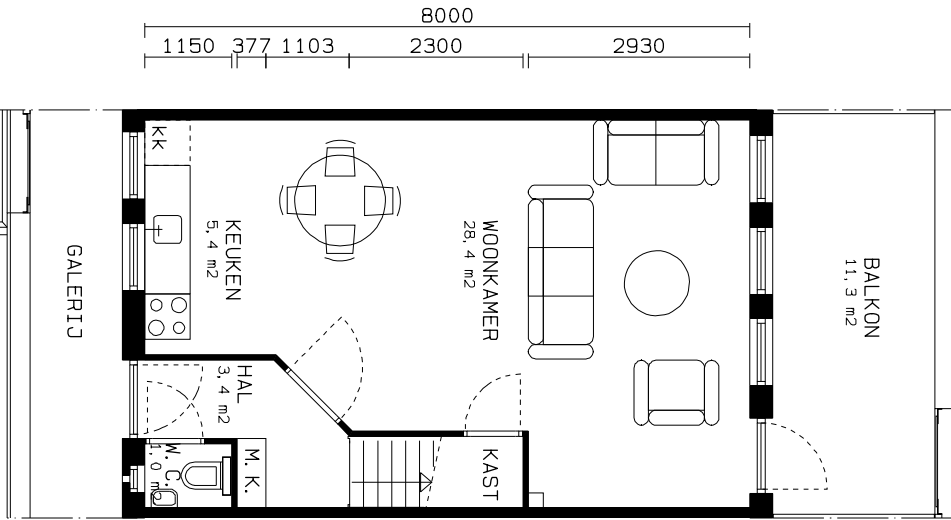

EENGEZINSWONING

Rozenstraat 86, Purmerend

maatvoering onder voorbehoud
oppervlakten zijn gemeten op vloerniveau
maatvoering staat in mm aangegeven

1e VERDIEPING

2e VERDIEPING