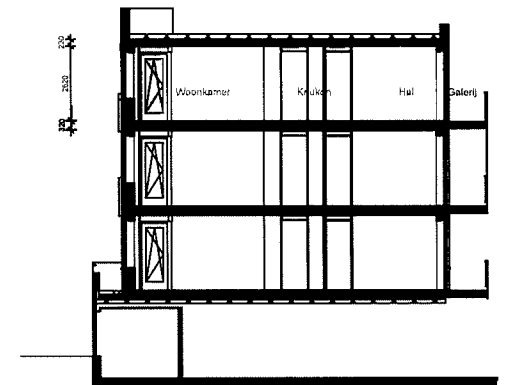

# 2e verdieping, woningnr. 51

## 2-kamerappartement

Locatie in gebouw

Plattegrond

Doorsnede

Complex nr. :	10.00020.01
Locatie :	2e verdieping
Appartement nr. :	51
Appartement type :	2-kamer
Schaal :	1:100
Formaat :	A4