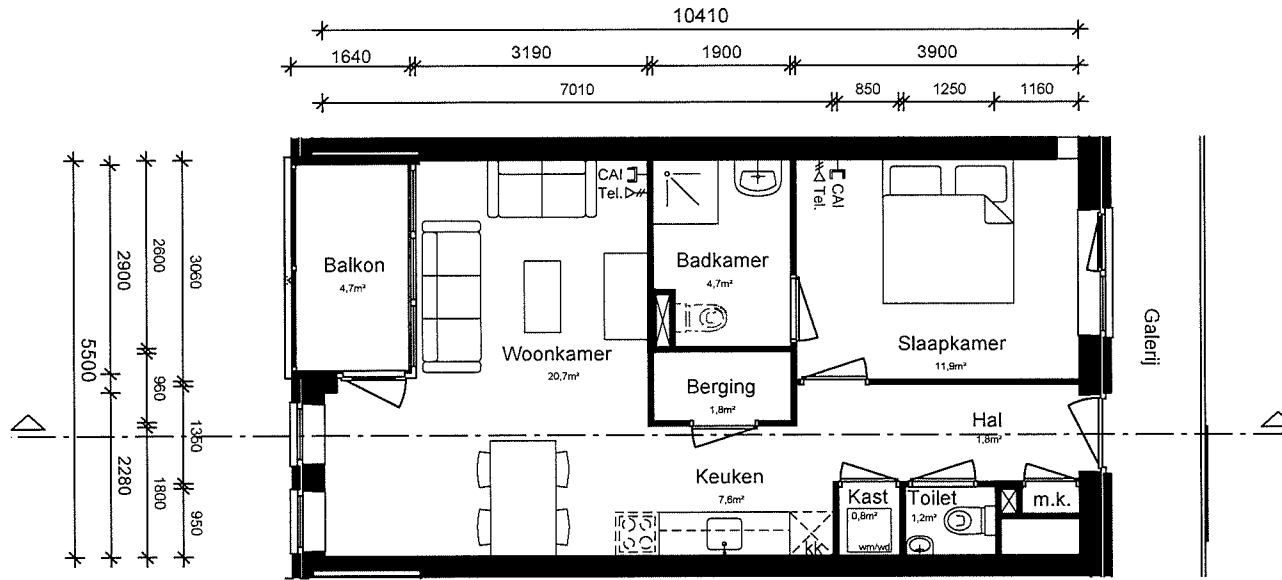

# 2e verdieping, woningnr. 51

## 2-kamerappartement

Locatie in gebouw

Plattegrond

Doorsnede

Complex nr. :	10.00020.01
Locatie :	2e verdieping
Appartement nr. :	51
Appartement type :	2-kamer
Schaal :	1:100
Formaat :	A4