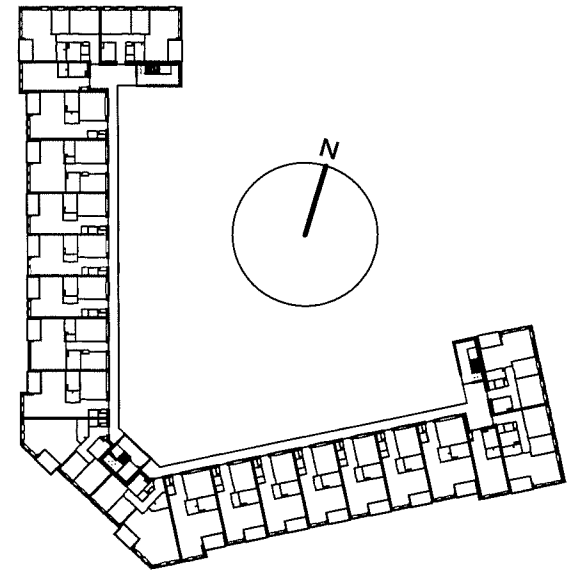

# 2e verdieping, woningnr. 51

## 2-kamerappartement

Locatie in gebouw

Plattegrond

Doorsnede

Complex nr. :	10.00020.01
Locatie :	2e verdieping
Appartement nr. :	51
Appartement type :	2-kamer
Schaal :	1:100
Formaat :	A4