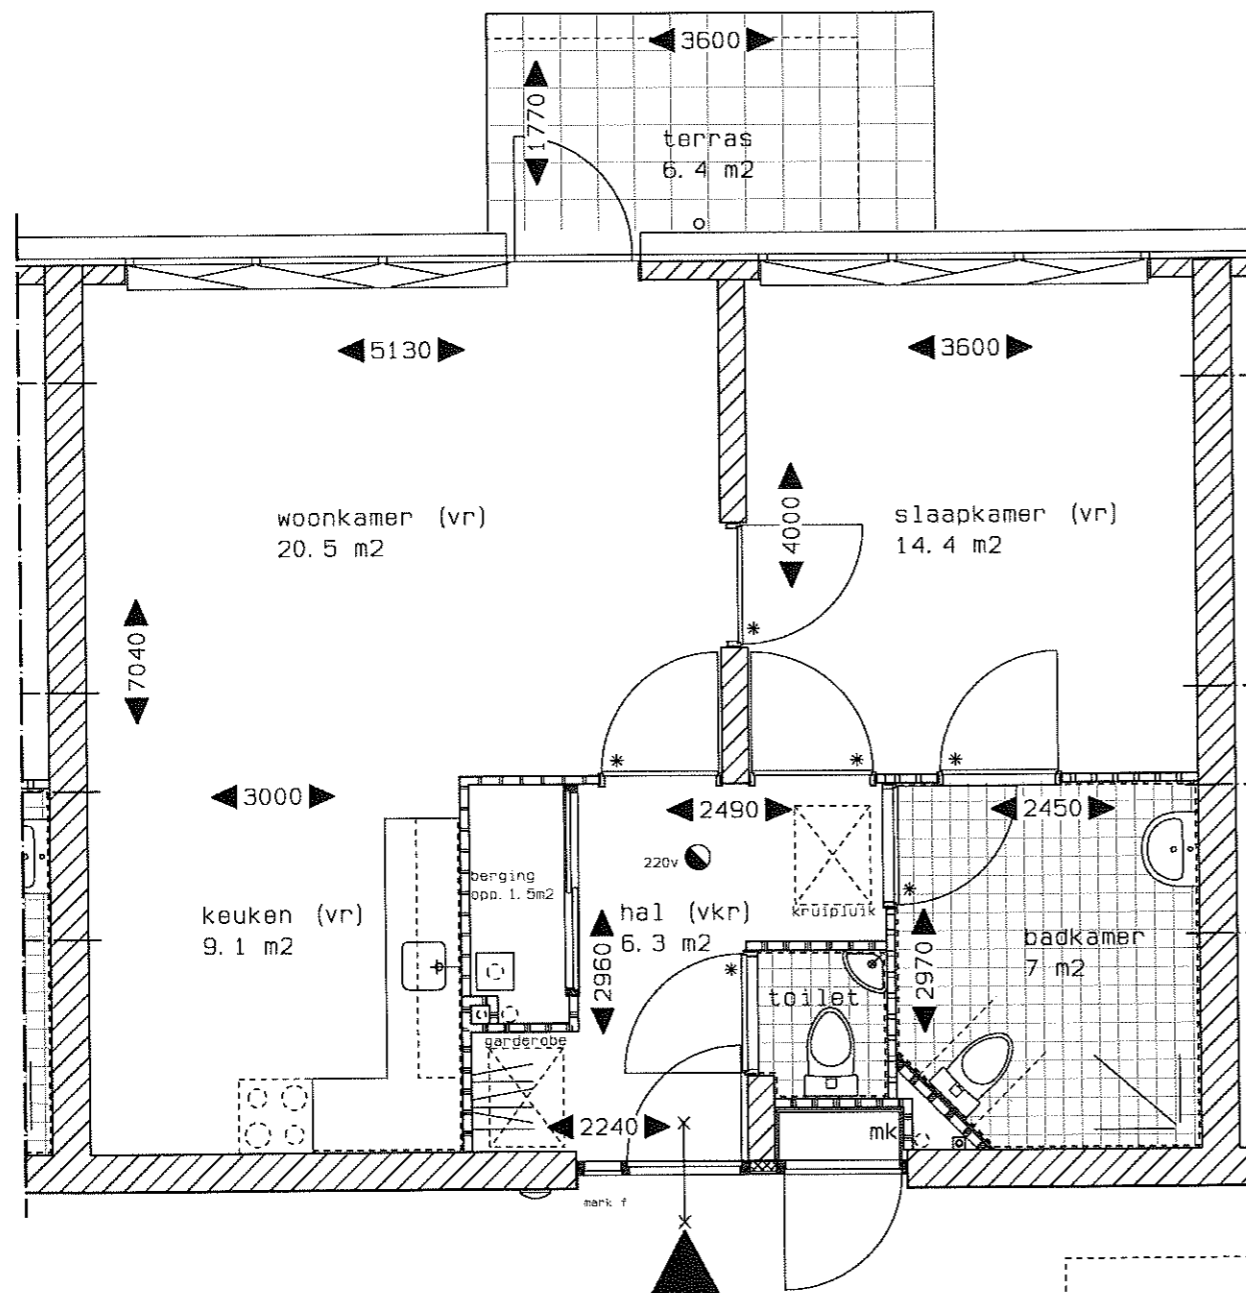

type A t.p.v. verdiepingen

huisnummers van type A:

60,	P=0	begane grond
38, 39, 66, 70	3000+	1e verdieping
50, 51, 76, 80	6000+	2e verdieping
86, 90	9000+	3e verdieping

woningtype A
peil=0 / 3000+ / 6000+ / 9000+

De Drie Schippers
67 senioren appartementen

datum: 06 december 2006