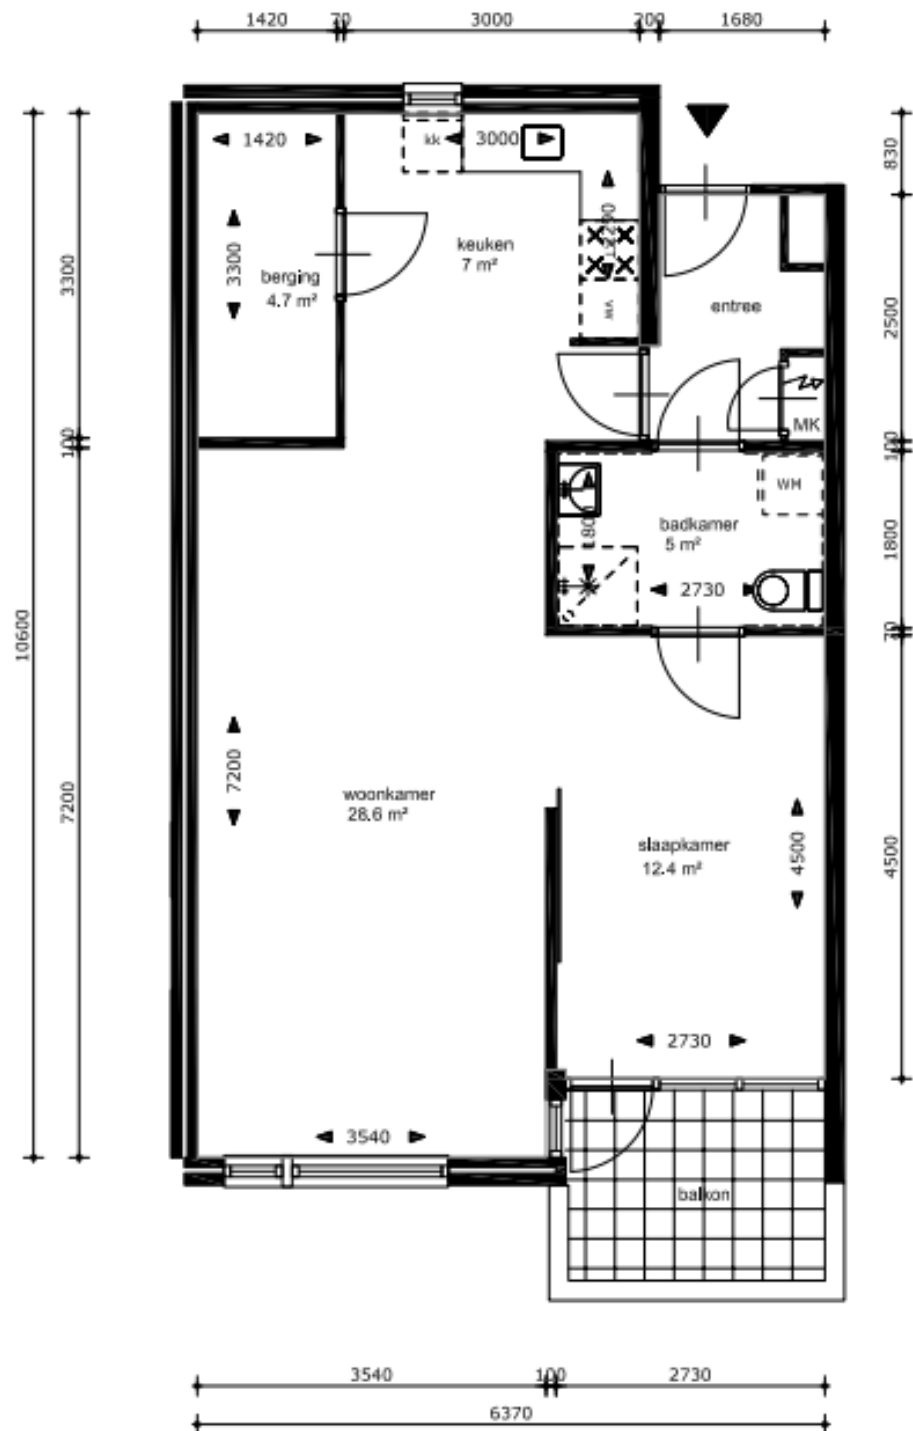

Tilbury Type F

Begane grond: huisnrs 24, 28, 32, 134, 138, 142

1e etage 66, 70, 74, 172, 176, 180

Gebruikersoppervlakte=ca 63 m²

Deze tekening is niet geschikt voor het overnemen van maten, werkelijke maten kunnen afwijken. Aan deze tekening kunnen geen rechten worden ontleend.