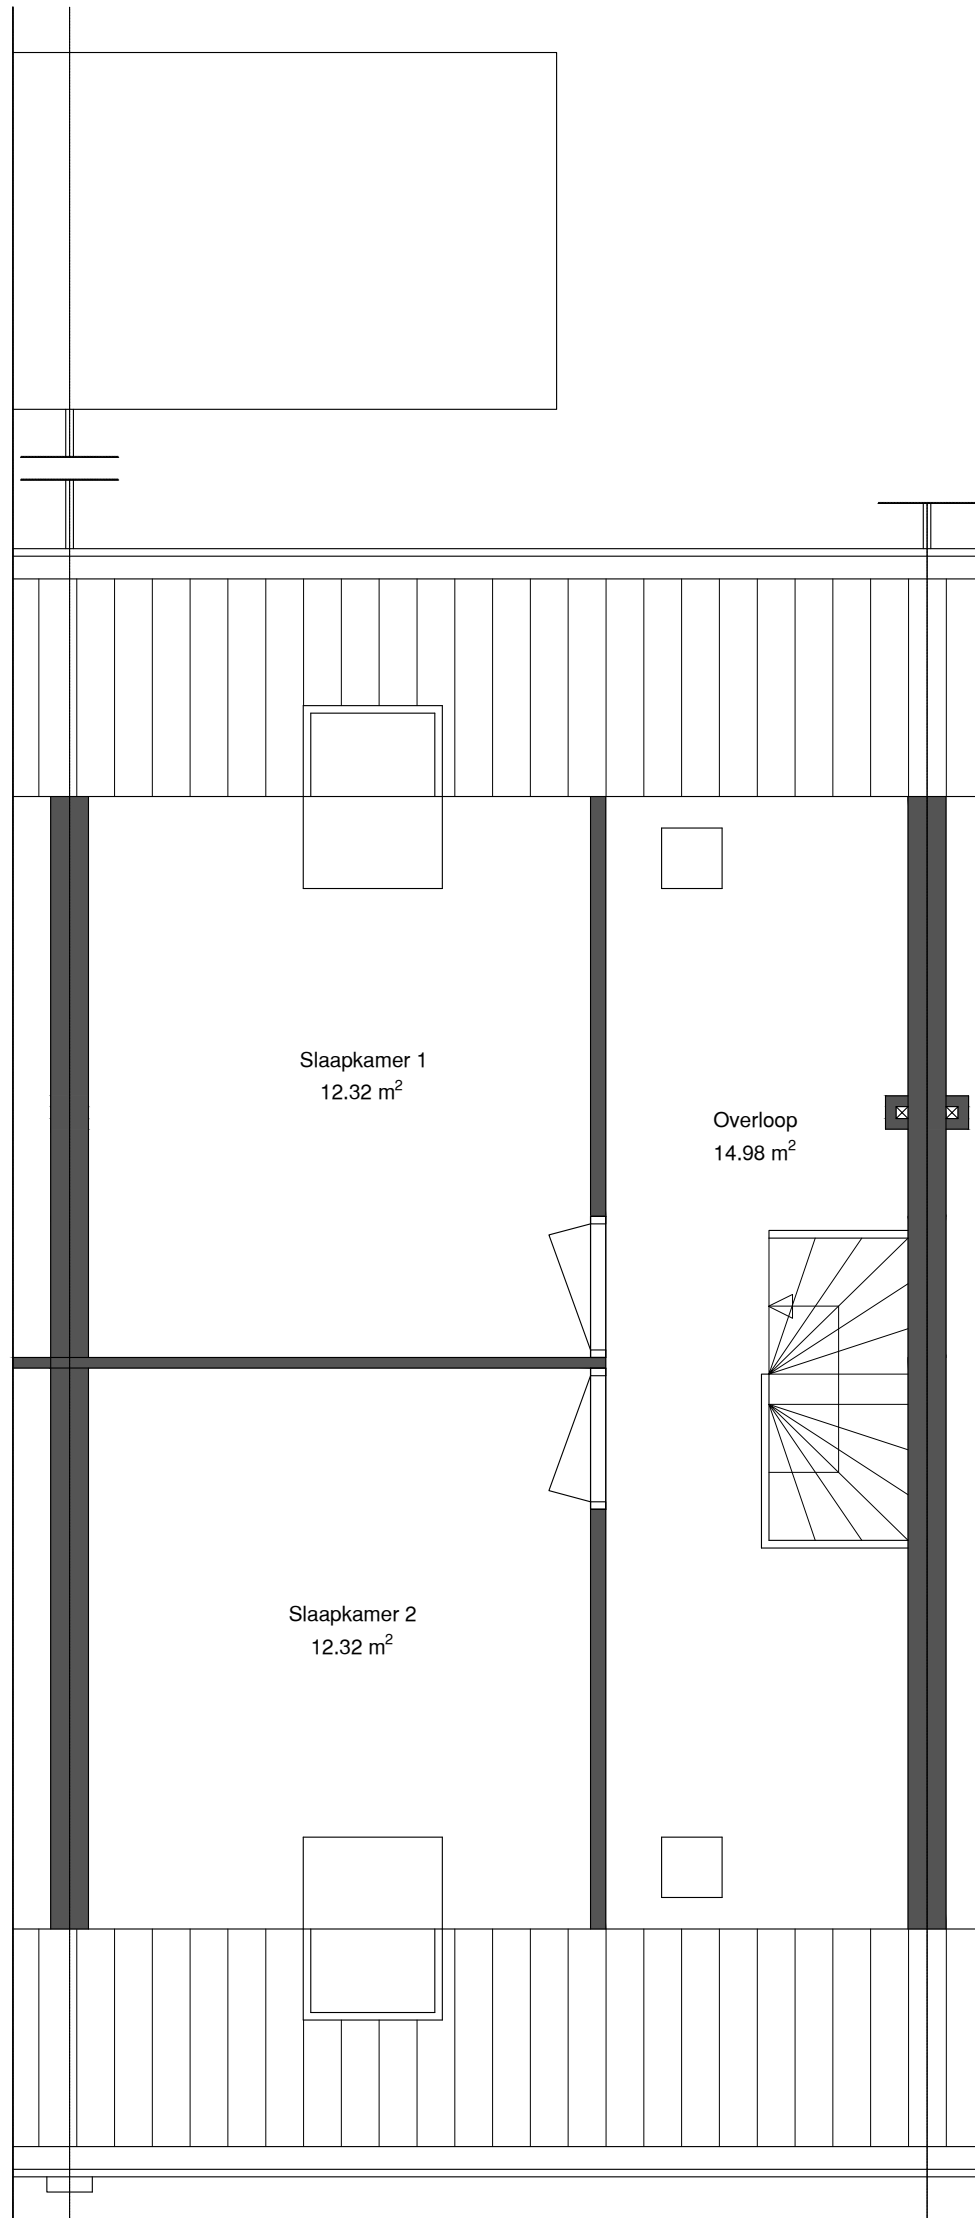

Verdieping	GO
Begane grond	52.95
1e verdieping	40.60
zolder verdieping	
totaal	93.55
Berging	6.64

	Opdrachtgever	Wooncompagnie	001	
	Complex	BBLK-1903		
	Type	A	Formaat	A3
	Plaats	Middenbeemster	Verschalng	1 : 50
	Tekening	BBLK-1903-A	Getekend	Ridoh
	Kenmerk	Begane grond	Datum	03-11-21

Verdieping	GO
Begane grond	52.95
1e verdieping	40.60
zolder verdieping	
<b>totaal</b>	<b>93.55</b>

<b>woonCompagnie</b>	Opdrachtgever	Wooncompagnie	<b>002</b>	
	Complex	BBLK-1903		
	Type	A	Formaat	A3
	Plaats	Middenbeemster	Verschaling	1 : 50
	Tekening	BBLK-1903-A	Getekend	Ridoh
	Kenmerk	1e verdieping	Datum	03-11-21