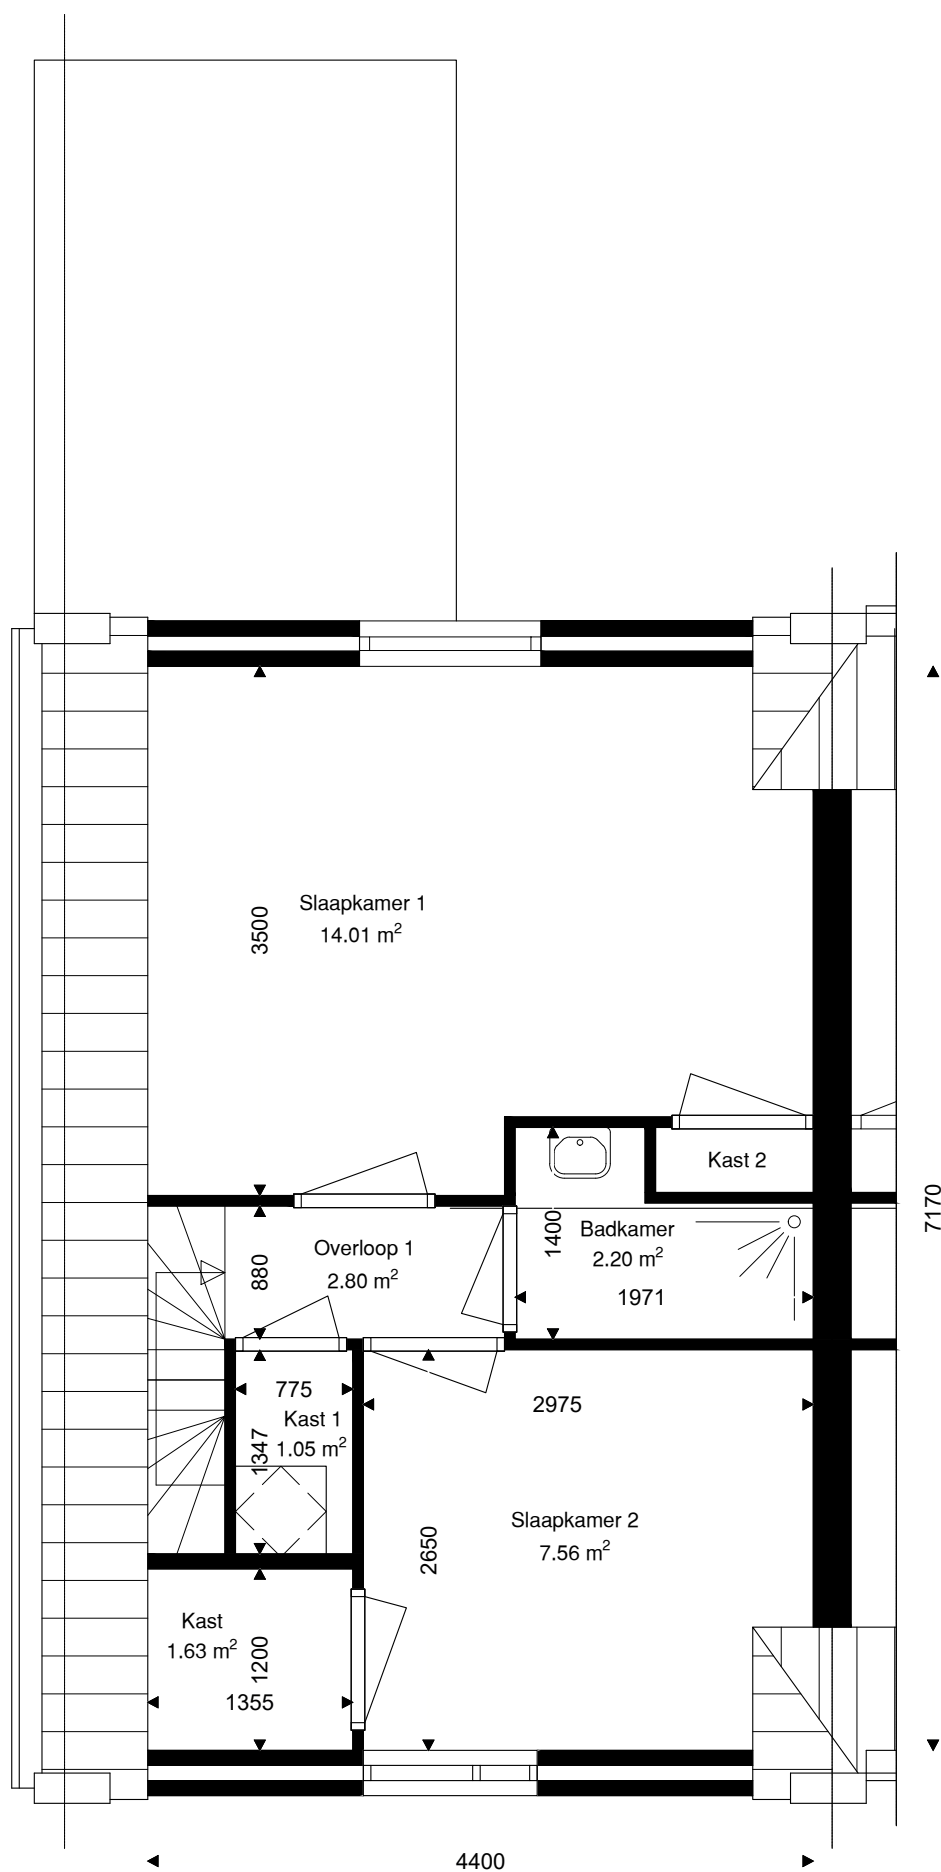

Verdieping	GO
Begane grond	42.07
1e verdieping	30.90
zolder verdieping	
totaal	72.96
Berging	

	Opdrachtgever	Wooncompagnie	001	
	Complex	BBLK-115		
	Type	1	Formaat	A3
	Plaats	EDAM	Verscaling	1 : 50
	Tekening	BBLK-115-Type 1-hoek	Getekend	Ridoh
	Kenmerk	Begane grond	Datum	03-11-2021

Verdieping	GO
Begane grond	42.07
1e verdieping	30.90
zolder verdieping	
totaal	72.96
Berging	

	Opdrachtgever	Wooncompagnie	002	
	Complex	BBLK-115		
	Type	1	Formaat	A3
	Plaats	EDAM	Verscaling	1 : 50
	Tekening	BBLK-115-Type 1-hoek	Getekend	Ridoh
	Kenmerk	1e verdieping	Datum	03-11-2021