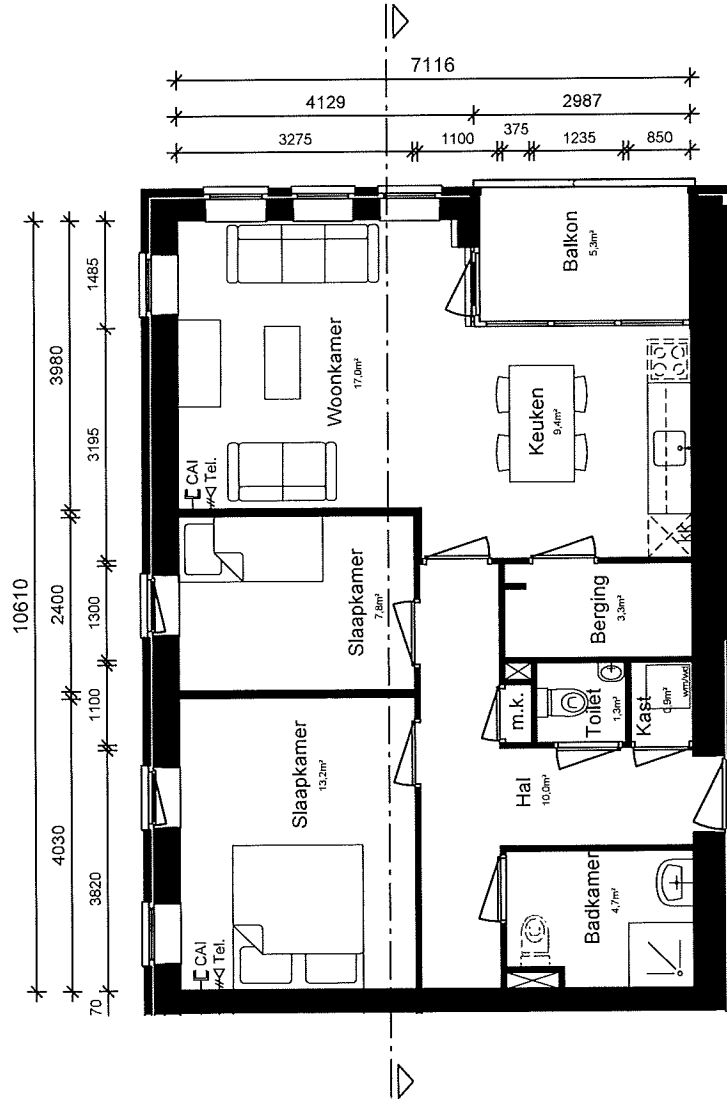

# 2e verdieping, woningnr. 45 3-kamerappartement

Plattegrond

Locatie in gebouw

Doorsnede

Complex nr. :	10.00020.01
Locatie :	2e verdieping
Appartement nr. :	45
Appartement type :	3-kamer
Schaal :	1:100
Formaat :	A4