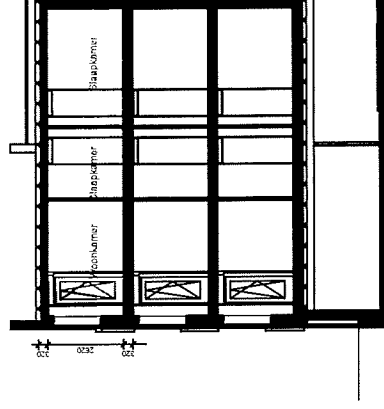

# 2e verdieping, woningnr. 45 3-kamerappartement

Plattegrond

Locatie in gebouw

Doorsnede

Complex nr. :	10.00020.01
Locatie :	2e verdieping
Appartement nr. :	45
Appartement type :	3-kamer
Schaal :	1:100
Formaat :	A4