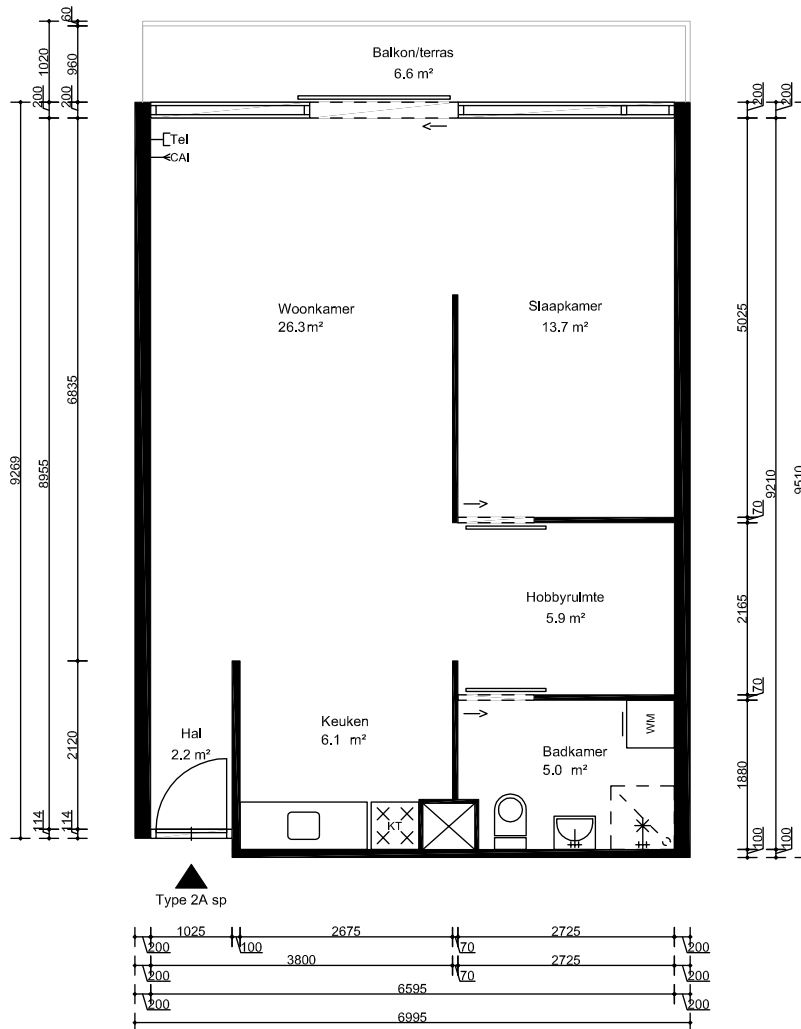

## Woningplattegrond Type 2Asp

Woonoppervlakte = 60 m<sup>2</sup>

Getekend: J.M.  
Datum: 03-02-2015  
Gewijzigd:  
Adres: Rietgorsplein, Purmerend

VHE nummer:  
Verdieping:  
Complexnummer: 87207  
Opmerkingen:

## Woningplattegrond Type 3Asp

Woonoppervlakte = 67.5 m<sup>2</sup>

Getekend: J.M.  
Datum: 03-02-2015  
Gewijzigd:  
Adres: Rietgorsplein, Purmerend

VHE nummer:  
Verdieping:  
Complexnummer: 87207  
Opmerkingen: