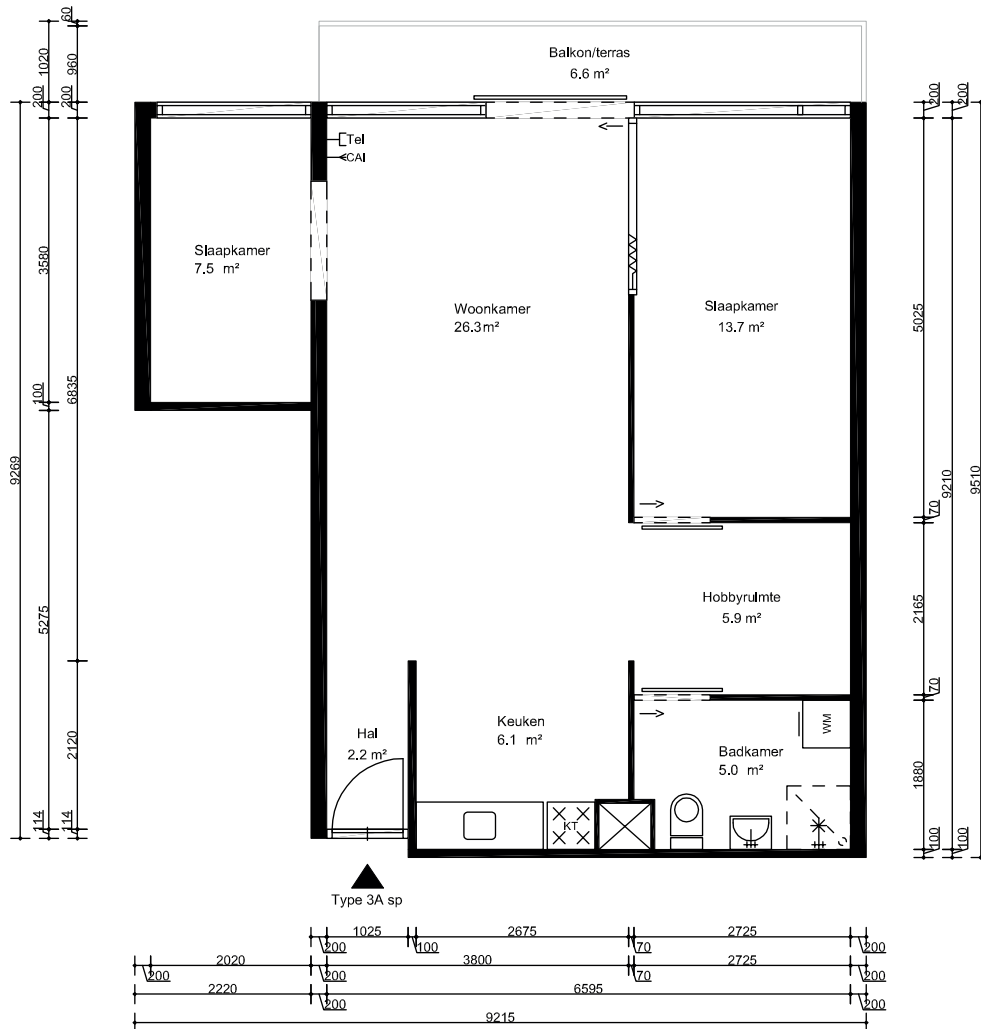

## Woningplattegrond Type 2Asp

Woonoppervlakte = 60 m<sup>2</sup>

Getekend: J.M.  
Datum: 03-02-2015  
Gewijzigd:  
Adres: Rietgorsplein, Purmerend

VHE nummer:  
Verdieping:  
Complexnummer: 87207  
Opmerkingen:

## Woningplattegrond Type 3Asp

Woonoppervlakte = 67.5 m<sup>2</sup>

Getekend: J.M.  
Datum: 03-02-2015  
Gewijzigd:  
Adres: Rietgorsplein, Purmerend

VHE nummer:  
Verdieping:  
Complexnummer: 87207  
Opmerkingen: