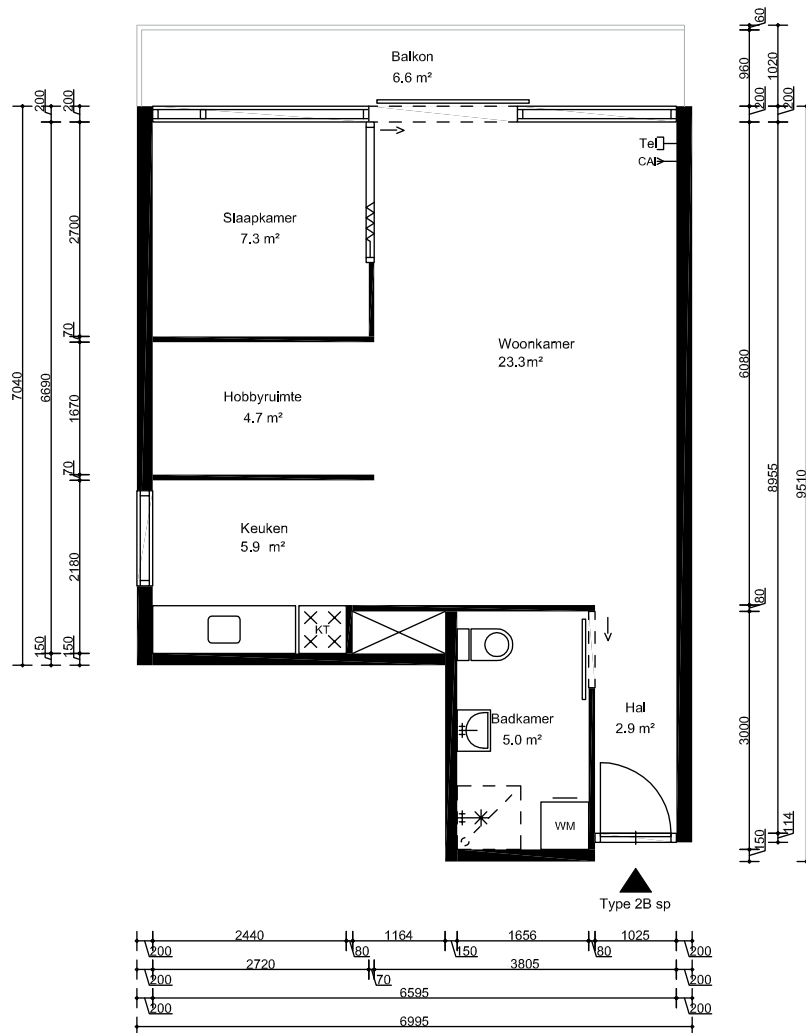

## Woningplattegrond Type 2Asp

Woonoppervlakte = 60 m<sup>2</sup>

Getekend: J.M.  
Datum: 03-02-2015  
Gewijzigd:  
Adres: Rietgorsplein, Purmerend

VHE nummer:  
Verdieping:  
Complexnummer: 87207  
Opmerkingen:

## Woningplattegrond Type 3Asp

Woonoppervlakte = 67.5 m<sup>2</sup>

Getekend: J.M.  
Datum: 03-02-2015  
Gewijzigd:  
Adres: Rietgorsplein, Purmerend

VHE nummer:  
Verdieping:  
Complexnummer: 87207  
Opmerkingen:

## Woningplattegrond Type 2B

Woonoppervlakte = 49.9 m<sup>2</sup>

Getekend: J.M.  
Datum: 03-02-2015  
Gewijzigd:  
Adres: Rietgorsplein, Purmerend

VHE nummer:  
Verdieping:  
Complexnummer: 87207  
Opmerkingen:

## Woningplattegrond Type 2Bsp

Woonoppervlakte = 49.9 m<sup>2</sup>

Getekend: J.M.  
Datum: 03-02-2015  
Gewijzigd:  
Adres: Rietgorsplein, Purmerend

VHE nummer:  
Verdieping:  
Complexnummer: 87207  
Opmerkingen: