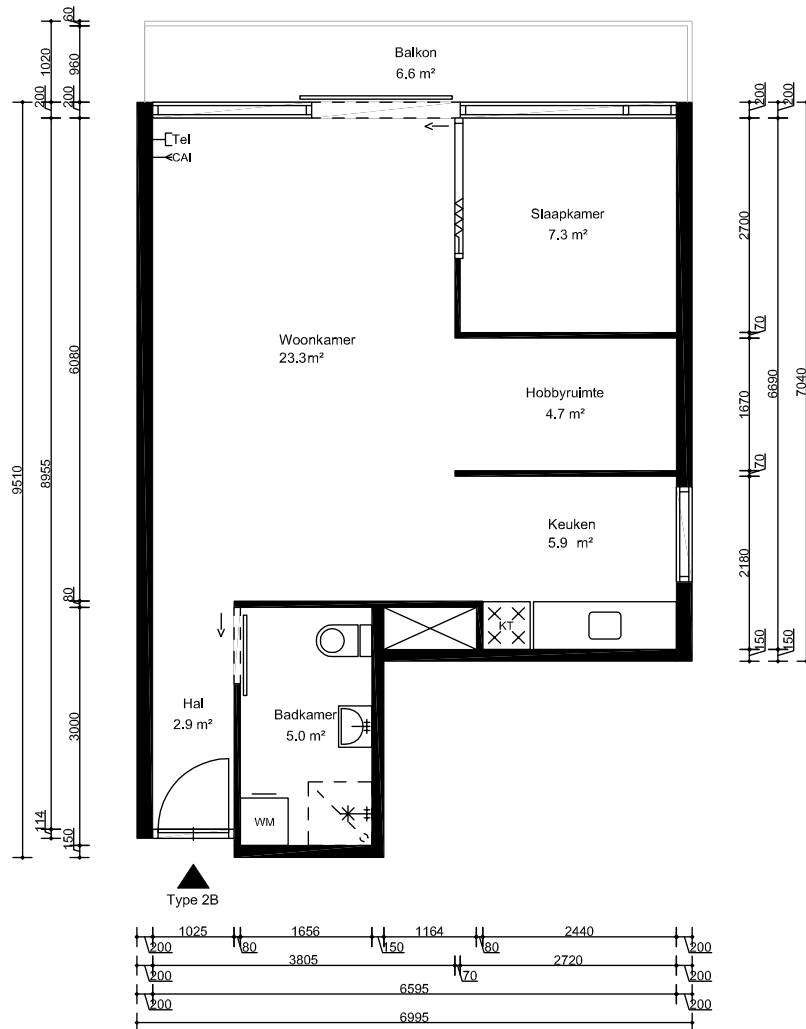

## Woningplattegrond Type 2Asp

Woonoppervlakte = 60 m<sup>2</sup>

Getekend: J.M.  
Datum: 03-02-2015  
Gewijzigd:  
Adres: Rietgorsplein, Purmerend

VHE nummer:  
Verdieping:  
Complexnummer: 87207  
Opmerkingen:

## Woningplattegrond Type 3Asp

Woonoppervlakte = 67.5 m<sup>2</sup>

Getekend: J.M.  
Datum: 03-02-2015  
Gewijzigd:  
Adres: Rietgorsplein, Purmerend

VHE nummer:  
Verdieping:  
Complexnummer: 87207  
Opmerkingen:

## Woningplattegrond Type 2B

Woonoppervlakte = 49.9 m<sup>2</sup>

Getekend: J.M.  
Datum: 03-02-2015  
Gewijzigd:  
Adres: Rietgorsplein, Purmerend

VHE nummer:  
Verdieping:  
Complexnummer: 87207  
Opmerkingen: