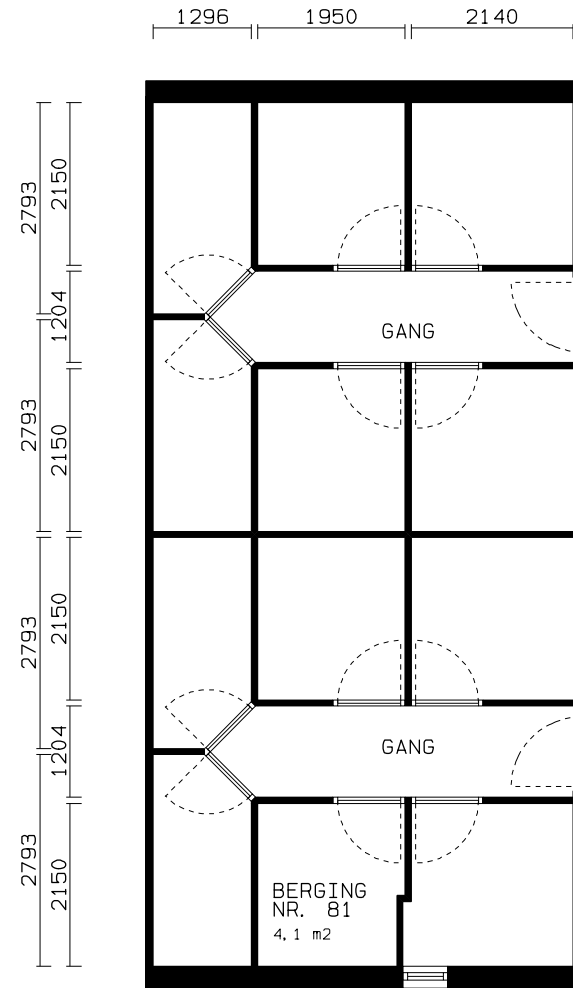

EENGEZINSWONING

Overlanderstraat 81, Purmerend

maatvoering onder voorbehoud  
oppervlakten zijn gemeten op vloerniveau  
maatvoering staat in mm aangegeven

1e VERDIEPING

BEGANE GROND