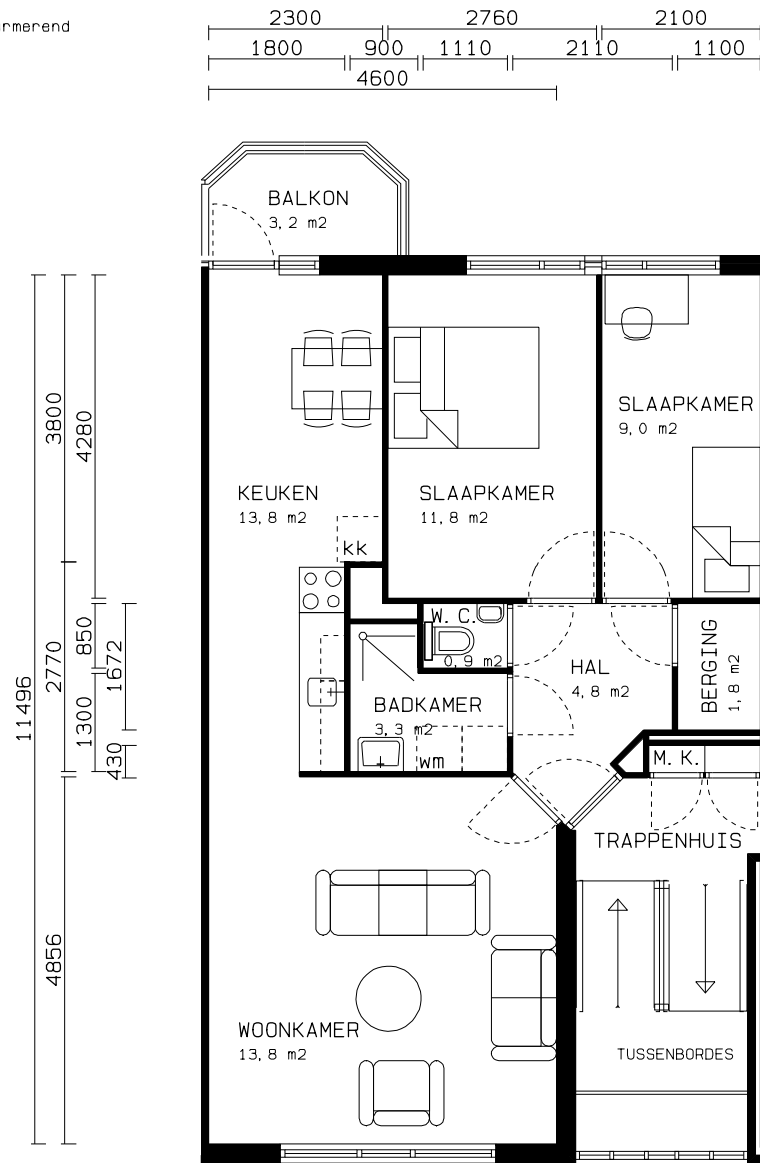

EENGEZINSWONING

Overlanderstraat 81, Purmerend

maatvoering onder voorbehoud  
oppervlakten zijn gemeten op vloerniveau  
maatvoering staat in mm aangegeven

1e VERDIEPING

BEGANE GROND