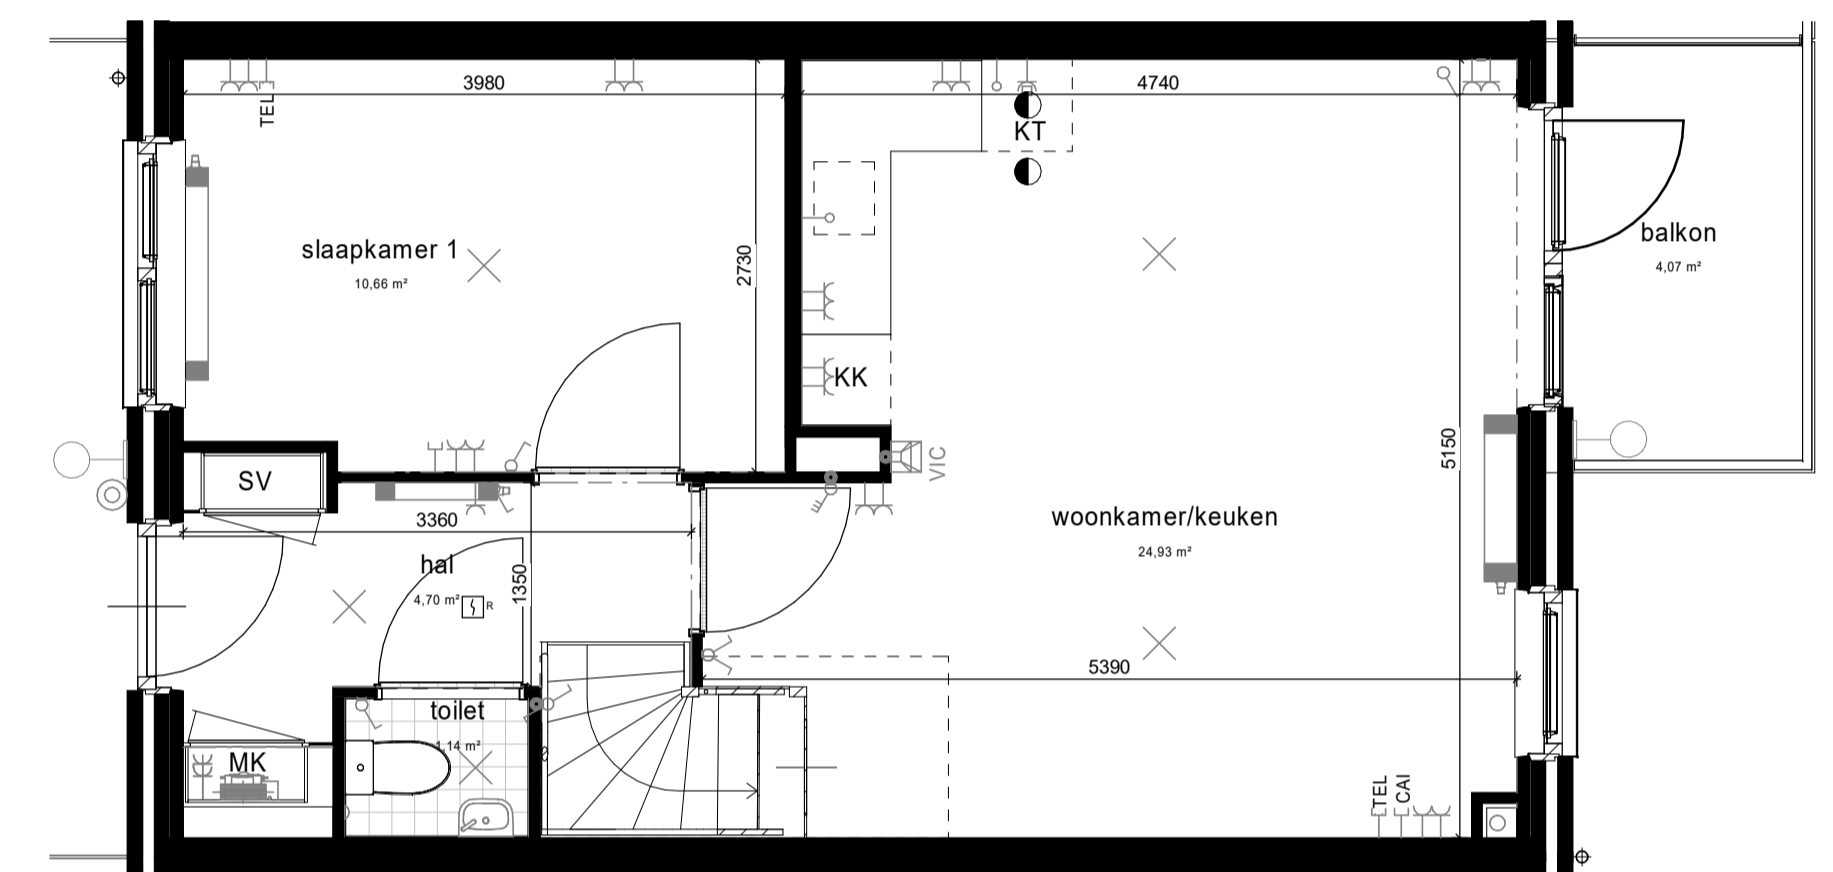

2 Type B hoekappartement verd. 1  
1:50

Woningtype B - hoek  
Gebruiksoppervlakte 72,1 m<sup>2</sup>  
Bruto vloeroppervlakte 110,1 m<sup>2</sup>

3 Type B tussen appartement verd. 1  
1:50

Woningtype B - tussen  
Gebruiksoppervlakte 72,1 m<sup>2</sup>  
Bruto vloeroppervlakte 103,2 m<sup>2</sup>

SYMBOOL	VERKLARING
MK	meterkast
SV	stadsverwarming kast
WM WD	opstelplaats wasmachine en wasdroger
↻	mechanische ventilatie unit
●	afzuigventiel plafond
↗	afzuigventiel wand
↖	enkelpolige schakelaar
↕	serieschakelaar
↔	wisselschakelaar
⊕	hoofdbediening mechanische ventilatie woonkamer
⊖	wandcontactdoos enkel
⊖	wandcontactdoos dubbel
⊖	perilex wandcontactdoos tbv kooktoestel
⊖	aansluitpunt ledig
⊖	plafondlichtpunt
⊖	wandlichtpunt
⊖	buitenlamp aan wand
TEL	aansluitpunt bedraad tbv telefoon
CAI	aansluitpunt bedraad tbv cai
⊖	thermostaat
⊖	centraal aardpunt
⊖	rookmelder
⊖	bedrukker
⊖	Video/intercom binnentoestel
⊖	Convactor